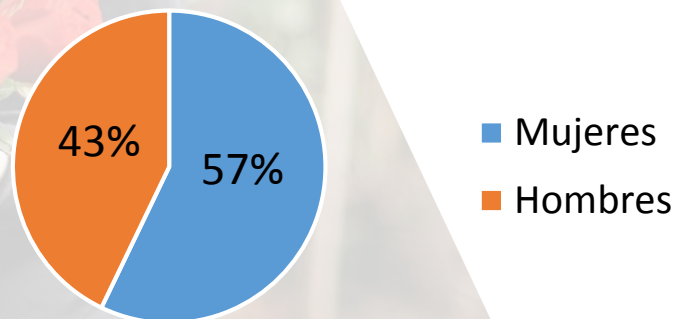

PARTICIPACIÓN EN EL EQUIPO GERENCIAL POR GÉNERO

Género del empleado	Mujeres	Hombres	Total de Integrantes
	12	9	21

Género del empleado

El 57% del total de empleados que conforman el equipo gerencial, es del género femenino.

GOBIERNO COOPERATIVO 2023